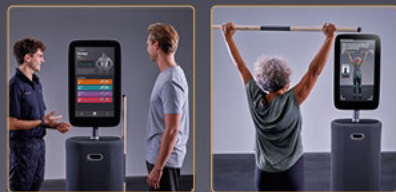

DEIN PARTNER FÜR FITNESS UND GESUNDHEIT IM ♥ VON MESCHEDE!

FITNESS
CENTER
★ ★ ★ ★ ★
herum
GALERIE

TOP-BELÜFTUNG UND KÜHLUNG

DREI- BIS VIERFACHER LUFTWECHSEL!
PERMANENT FRISCHE SAUERSTOFFZUFUHR!

TOP-HYGIENESTANDARDS

X
X
X
X
X

eGym Smart Training & Flex

eGym - Smart Hub

eGym - App

eGym - Digitaler Trainingsplan

NEU!

eGym Gesundheitstraining

- ★ Gesundheitstraining der neuesten Generation
- ★ Smart Training mit Fitness Hub
- ★ Mobility mit eGym Smart Flex
- ★ Smart App zur Trainingssteuerung
- ★ Modernstes & optimales Trainingserlebnis